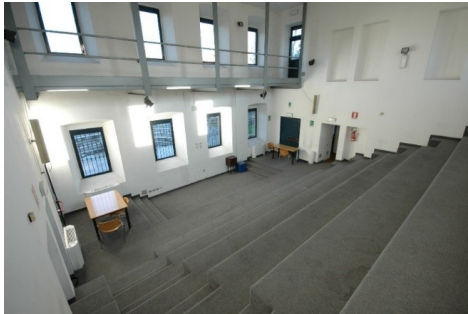

SPAZIO MULTIUSO

AUDITORIUM FALCONE - BORSELLINO

GIARDINO DI CASSINA ANNA – VIA SANT'ARNALDO 17

DESCRIZIONE: È all'interno della storica Cassina Anna, nel quartiere Bruzzano.

La sua conformazione a gradoni lo rendono consigliato per concerti, riunioni e incontri a tema.

CARATTERISTICHE TECNICHE:

SUPERFICIE	100 mq
CAPACITÀ MASSIMA	145 persone
Dim. Palco	m 5.00 x m 2.50
PRESIDIO	NO
CONDIZIONAMENTO ESTIVO	NO
LICENZA PUBBLICO SPETTACOLO	SI
SERVIZI IGIENICI	2-(1 per disabili)
IMPIANTO RISCALDAMENTO	SI