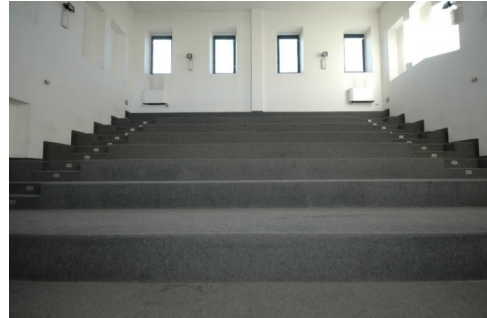

SPAZIO MULTIUSO

AUDITORIUM FALCONE - BORSELLINO

GIARDINO DI CASSINA ANNA – VIA SANT'ARNALDO 17

DESCRIZIONE: È all'interno della storica Cassina Anna, nel quartiere Bruzzano.

La sua conformazione a gradoni lo rendono consigliato per concerti, riunioni e incontri a tema.

CARATTERISTICHE TECNICHE:

SUPERFICIE	100 mq
CAPACITÀ MASSIMA	145 persone
Dim. Palco	m 5.00 x m 2.50
PRESIDIO	NO
CONDIZIONAMENTO ESTIVO	NO
LICENZA PUBBLICO SPETTACOLO	SI
SERVIZI IGIENICI	2-(1 per disabili)
IMPIANTO RISCALDAMENTO	SI